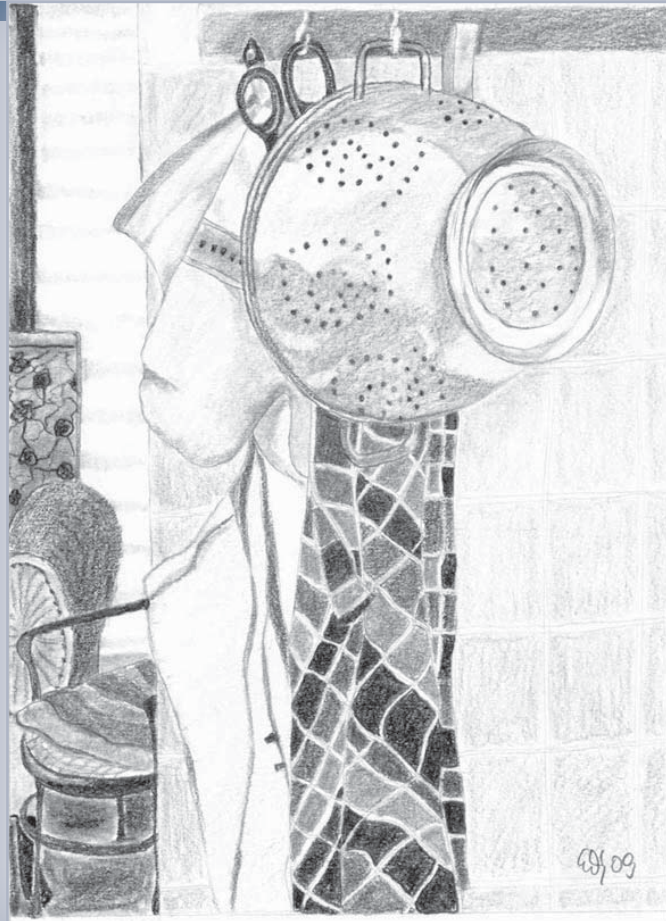

Die Gedanken sind frei
Acryl und Collage auf Hartschaum, 50 x 35 cm

Utensilien

Bleistift auf Papier, 20 x 30 cm