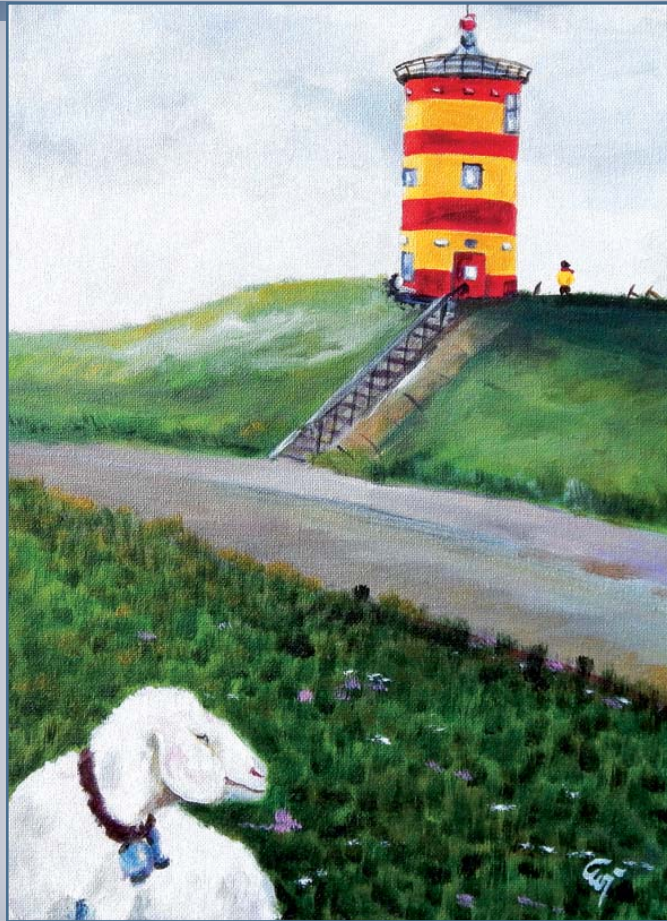

Carmen A.M. Windt, 2015

Werkbuch C.A.M. Windt, Berlin

1998 - 2015

Teil I: Öl, Acryl, Aquarell, Pastell, Bleistift

www.carmen-am-windt.de

Kontakt: camwindt@gmx.net

Die Schöne
Acryl auf Leinwand, 30 x 40 cm

Im Sonntagskleid
Öl auf Leinwand, 40 x 40 cm

Pilsum
Acryl auf Leinwand, 30 x 40 cm

Schaf - neugierig
Acryl und Pastell auf Velour, 30 x 20 cm

Klosterkatze
Acryl auf Leinwand, 40 x 30 cm

dogs place
Acryl auf Leinwand, 40 x 50 cm

Die Konkurrenz hört mit
Acryl auf Leinwand, 60 x 50 cm