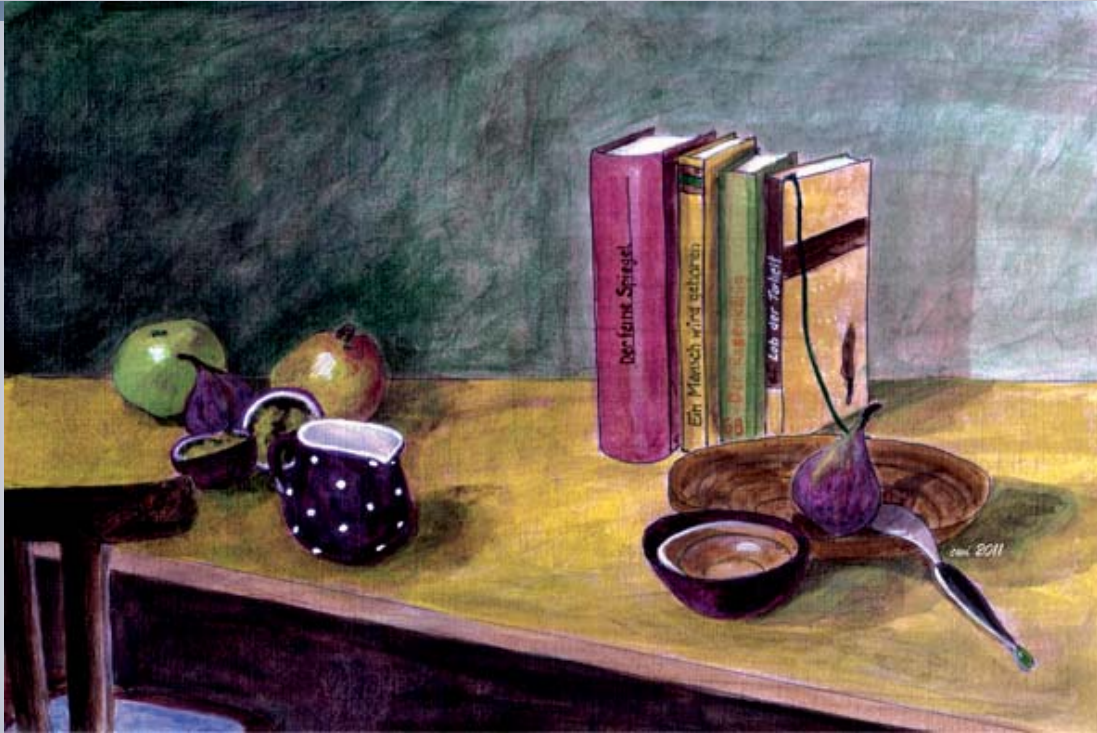

Pause
Acryl auf Leinwand, 40 x 30 cm

Das gute Messer
Acryl auf Leinwand, 30 x 20 cm

Knifes

Acryl auf Hartschaum, 50 x 50 cm

saturday evening
Acryl auf Leinwand, 40 x 40 cm

Stilleben mit Ochsenherz

Acryl, Öl und Fefder auf Malpappe, 50 x 30 cm