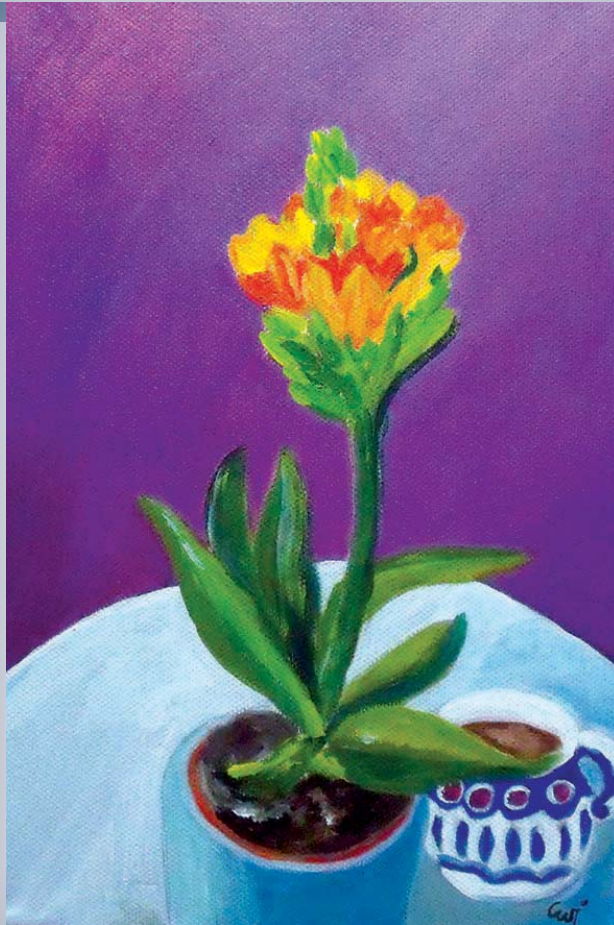

Carmen A.M. Windt, 2015

Werkbuch C.A.M. Windt, Berlin

1998 - 2015

Teil I: Öl, Acryl, Aquarell, Pastell, Bleistift

www.carmen-am-windt.de

Kontakt: camwindt@gmx.net

Die Schöne
Acryl auf Leinwand, 30 x 40 cm

Im Sonntagskleid
Öl auf Leinwand, 40 x 40 cm

Pilsum
Acryl auf Leinwand, 30 x 40 cm

Schaf - neugierig
Acryl und Pastell auf Velour, 30 x 20 cm

Klosterkatze
Acryl auf Leinwand, 40 x 30 cm

dogs place
Acryl auf Leinwand, 40 x 50 cm

Die Konkurrenz hört mit
Acryl auf Leinwand, 60 x 50 cm

Trügerische Schönheit
Acryl auf Leinwand, 50 x 40 cm

Helmknabenkraut
Acryl auf Leinwand, 40 x 50 cm

Clivia und Bunzlau
Acryl auf Leinwand, 20 x 30 cm

Azalee
Acryl auf Leinwand, 40 x 30 cm

Stilleben mit Küchentisch
Acryl auf Malpappe, 30 x 40 cm

Herbstzeit

Acryl und Gouache auf Leinwand, 30 x 30 cm

Spurensuche
Acryl auf Leinwand, 40 x 30 cm

Könnte Liebe sein
Acryl auf Leinwand, 40 x 30 cm

Lavendel

Acryl auf Leinwand, 50 x 50 cm

Kornblumenfeld
Acryl auf Leinwand, 50 x 50 cm