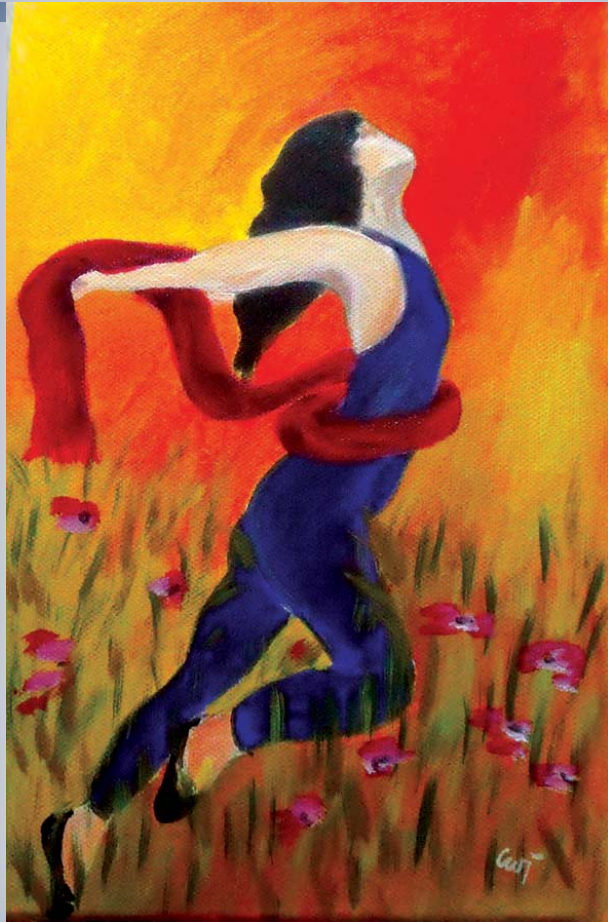

Pause
Acryl auf Leinwand, 40 x 30 cm

Das gute Messer
Acryl auf Leinwand, 30 x 20 cm

Knifes

Acryl auf Hartschaum, 50 x 50 cm

saturday evening
Acryl auf Leinwand, 40 x 40 cm

Stilleben mit Ochsenherz

Acryl, Öl und Fefder auf Malpappe, 50 x 30 cm

Stilleben mit Buch

Acryl, Öl und Feder auf Malpappe, 50x 30 cm

Stilleben mit Flasche

Acryl, Öl und Feder auf Malpappe, 50 x 30 cm

Paarweise
Acryl auf Leinwand, 50 x 50 cm

Traumtänzerin
Acryl auf Leinwand, 20 x 30 cm