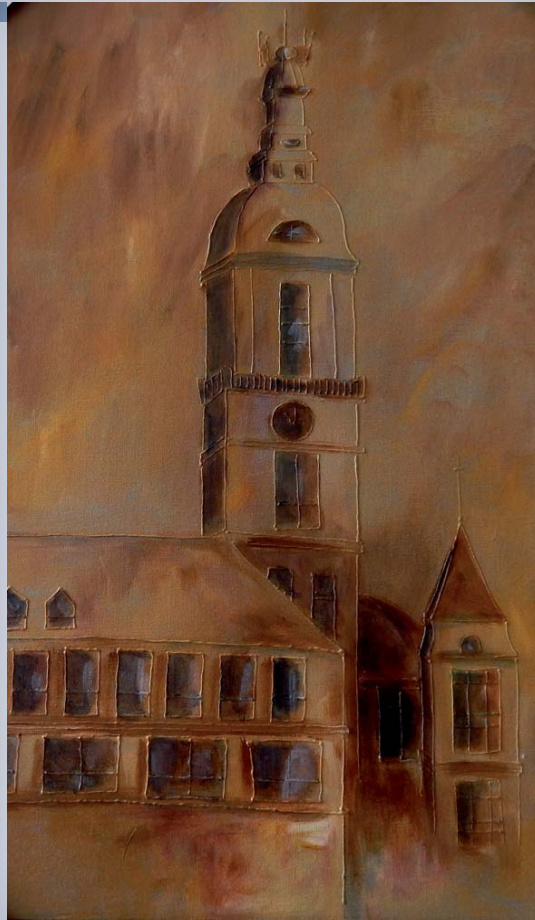

Herbstzeit

Acryl und Gouache auf Leinwand, 30 x 30 cm

Spurensuche
Acryl auf Leinwand, 40 x 30 cm

Könnte Liebe sein
Acryl auf Leinwand, 40 x 30 cm

Lavendel

Acryl auf Leinwand, 50 x 50 cm

Kornblumenfeld
Acryl auf Leinwand, 50 x 50 cm

Samlandküste
Acryl auf Leinwand, 30 x 40 cm

Traumbaum
Acryl auf Leinwand, 60 x 50 cm

Westerhever
Acryl auf Leinwand, 40 x 30 cm

Fries - Am Wannsee
Acryl auf Malleinen, 20 x 60 cm

Fries - Am Teltowkanal
Acryl auf Malleinen, 20 x 60 cm

Am Wannsee
Acryl auf Leinwand, 60 x 50 cm

Wilde Wasser
Acryl auf Leinwand, 70 x 60 cm

Urlaub am Meer
Acryl auf Leinwand, 50 x 40 cm

Stilles Plätzchen
Acryl auf Leinwand, 60 x 60 cm

(Wasserfall)

Acryl und Öl auf Leinwand, 60 x 50 cm

Baumeisterstraße
Acryl auf Malpappe, 40x60 cm

Ceciliengarten
Acryl auf Malpappe, 40x60 cm

Rathaus Friedenau
Acryl auf Malpappe, 40x60 cm

Gasometer
Acryl auf Malpappe, 40x60 cm

Stilleben mit Feige
Acryl auf Leinwand, 60 x 60 cm