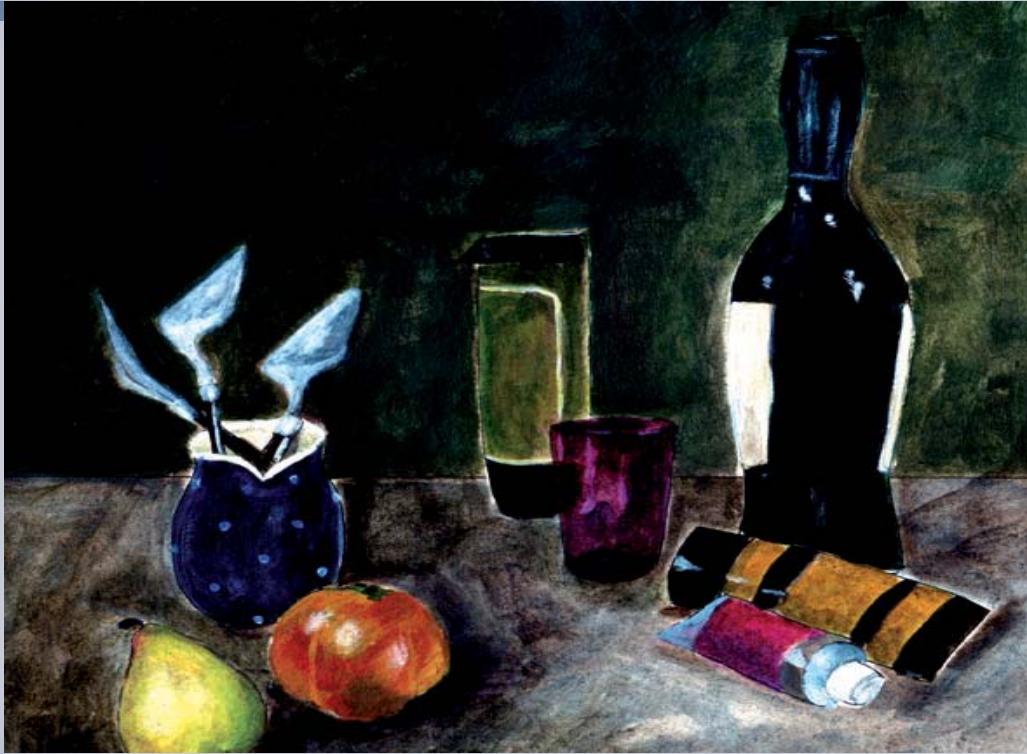

Stilleben mit Flasche

Acryl, Öl und Feder auf Malpappe, 50 x 30 cm